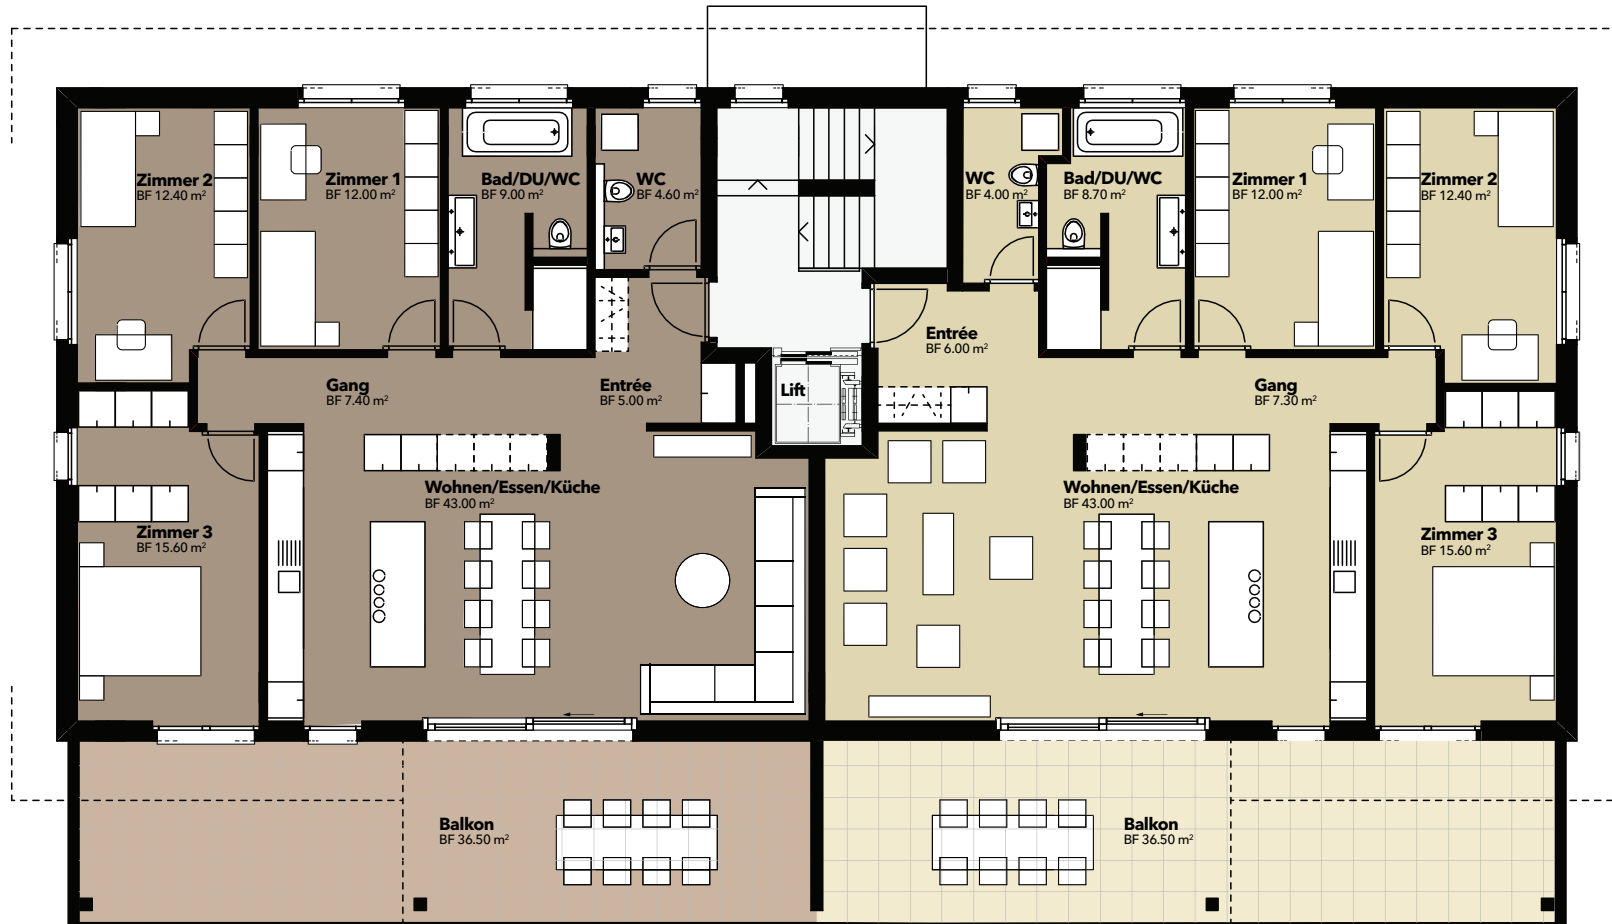

Obergeschoss

WOHNUNG 3

4.5 Zimmer

Netto-Wohnfläche: 109 m²

Balkonfläche: 36.50 m²