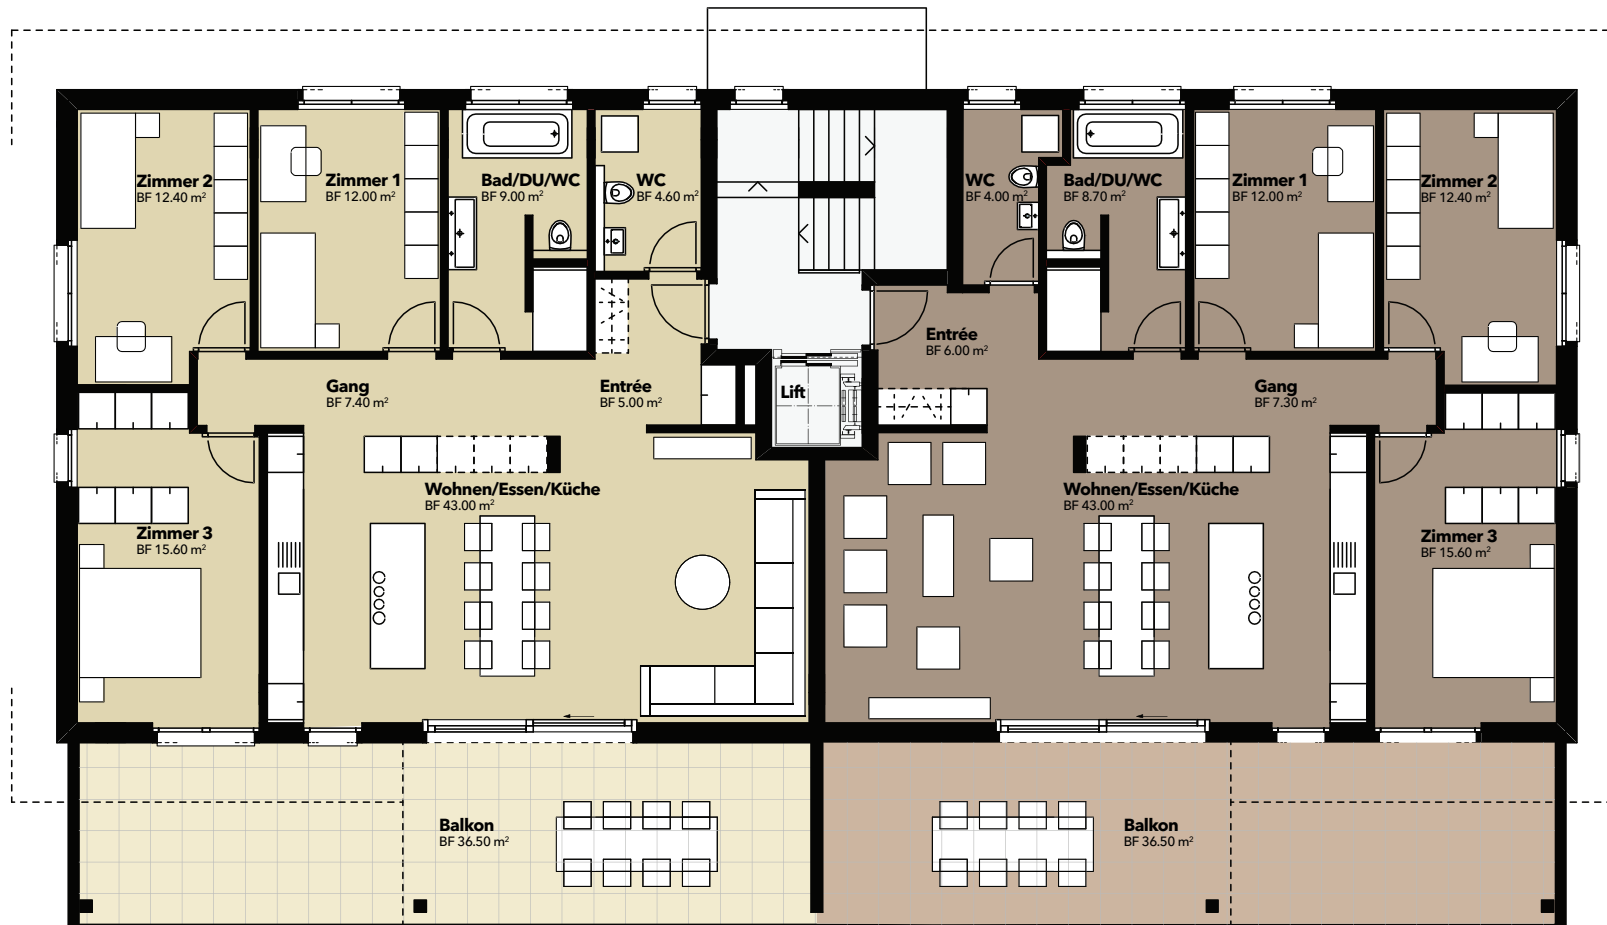

# Obergeschoss

## WOHNUNG 4

4.5 Zimmer

Netto-Wohnfläche: 109 m<sup>2</sup>

Balkonfläche: 36.50 m<sup>2</sup>